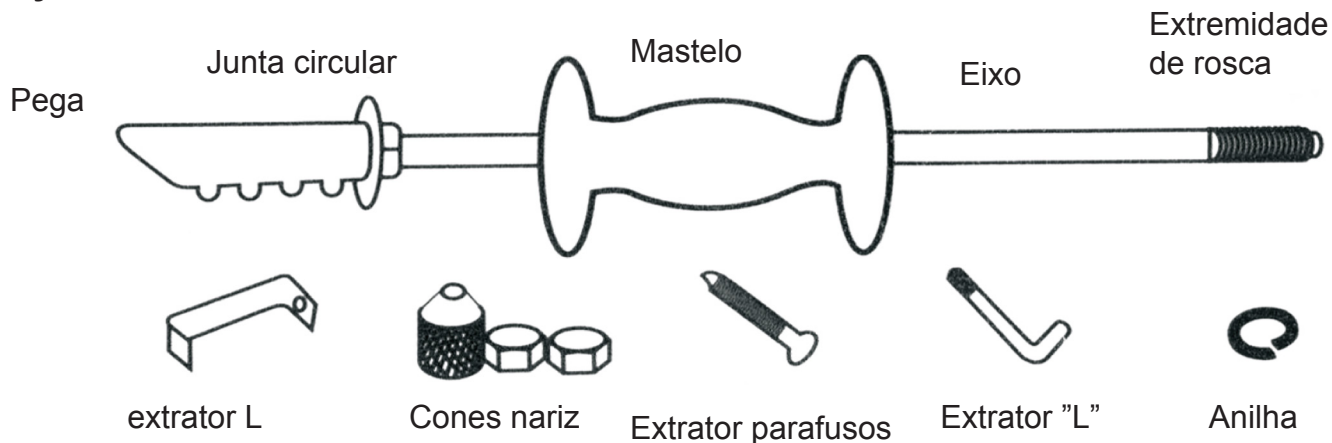

KIT MARTELO DESLIZANTE TIRA-MOSSAS 5PCS REF.: 2492

Leia atentamente o manual de instruções antes de trabalhar e guarde-o para referência futura.

Advertencia

Antes de operar o extrator, leia e compreenda todo o manual
Regras de segurança importantes

1. Não use em painéis degradados ou enferrujados.
2. Nunca bata em qualquer parte do extrator dentado com martelo que não o do kit ou com outras ferramentas.
3. Não use nenhum outro dispositivo para aumentar a capacidade de extração.

Peças extrator de martelo

Instruções

Ao aplicar a tração consistente na alça, desenhe rapidamente o martelo deslizante de volta na alça de impacto. Este impacto gera força de tração necessária. Repita até que complete a extração