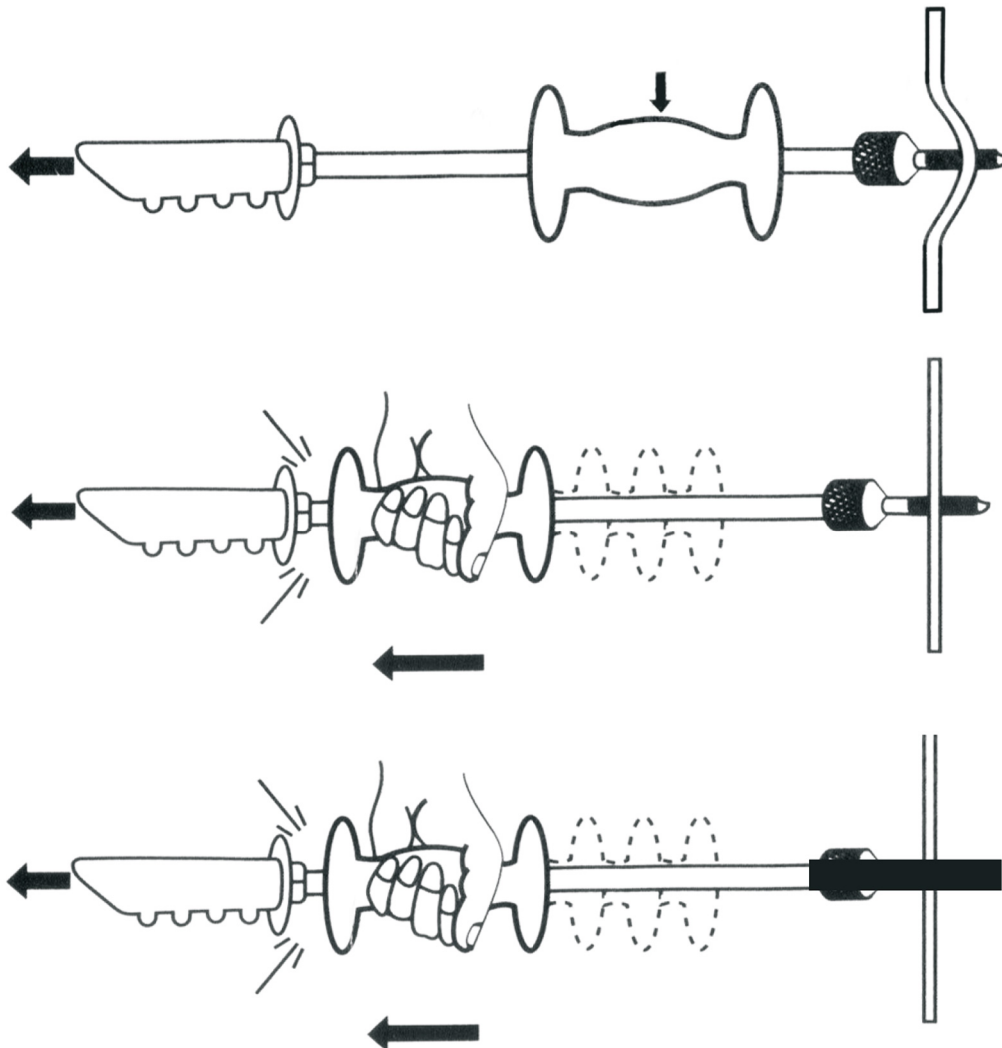

KIT MARTELO DESLIZANTE TIRA-MOSSAS 5PCS REF.: 2492

Leia atentamente o manual de instruções antes de trabalhar e guarde-o para referência futura.

Advertencia

Antes de operar o extrator, leia e compreenda todo o manual
Regras de segurança importantes

1. Não use em painéis degradados ou enferrujados.
2. Nunca bata em qualquer parte do extrator dentado com martelo que não o do kit ou com outras ferramentas.
3. Não use nenhum outro dispositivo para aumentar a capacidade de extração.

Peças extrator de martelo

Instruções

Ao aplicar a tração consistente na alça, desenhe rapidamente o martelo deslizante de volta na alça de impacto. Este impacto gera força de tração necessária. Repita até que complete a extração