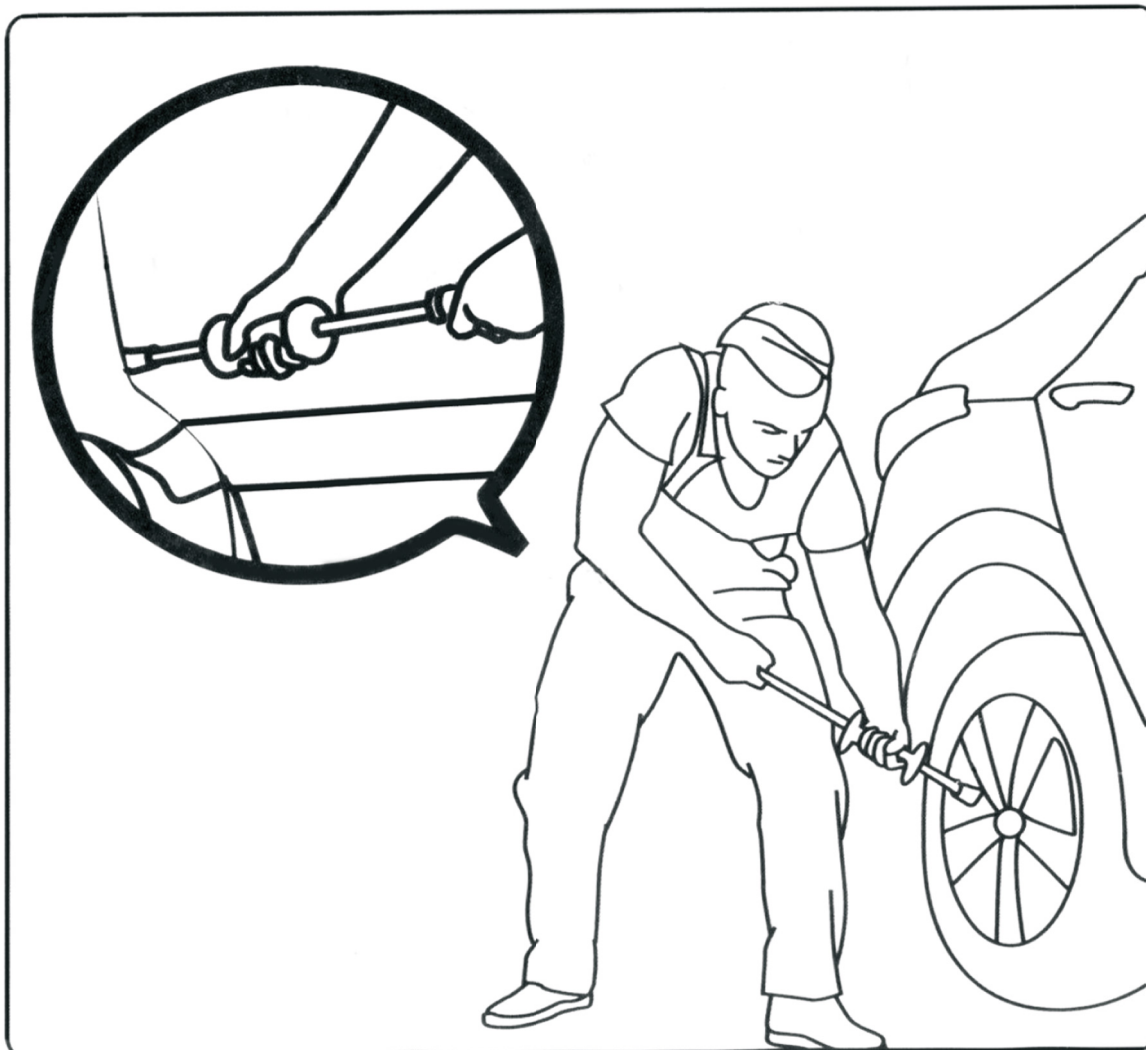

KIT MARTELO DESLIZANTE TIRA-MOSSAS 5PCS REF.: 2492

Leia atentamente o manual de instruções antes de trabalhar e guarde-o para referência futura.

Advertencia

Antes de operar o extrator, leia e compreenda todo o manual
Regras de segurança importantes

1. Não use em painéis degradados ou enferrujados.
2. Nunca bata em qualquer parte do extrator dentado com martelo que não o do kit ou com outras ferramentas.
3. Não use nenhum outro dispositivo para aumentar a capacidade de extração.

Peças extrator de martelo

Instruções

Ao aplicar a tração consistente na alça, desenhe rapidamente o martelo deslizante de volta na alça de impacto. Este impacto gera força de tração necessária. Repita até que complete a extração